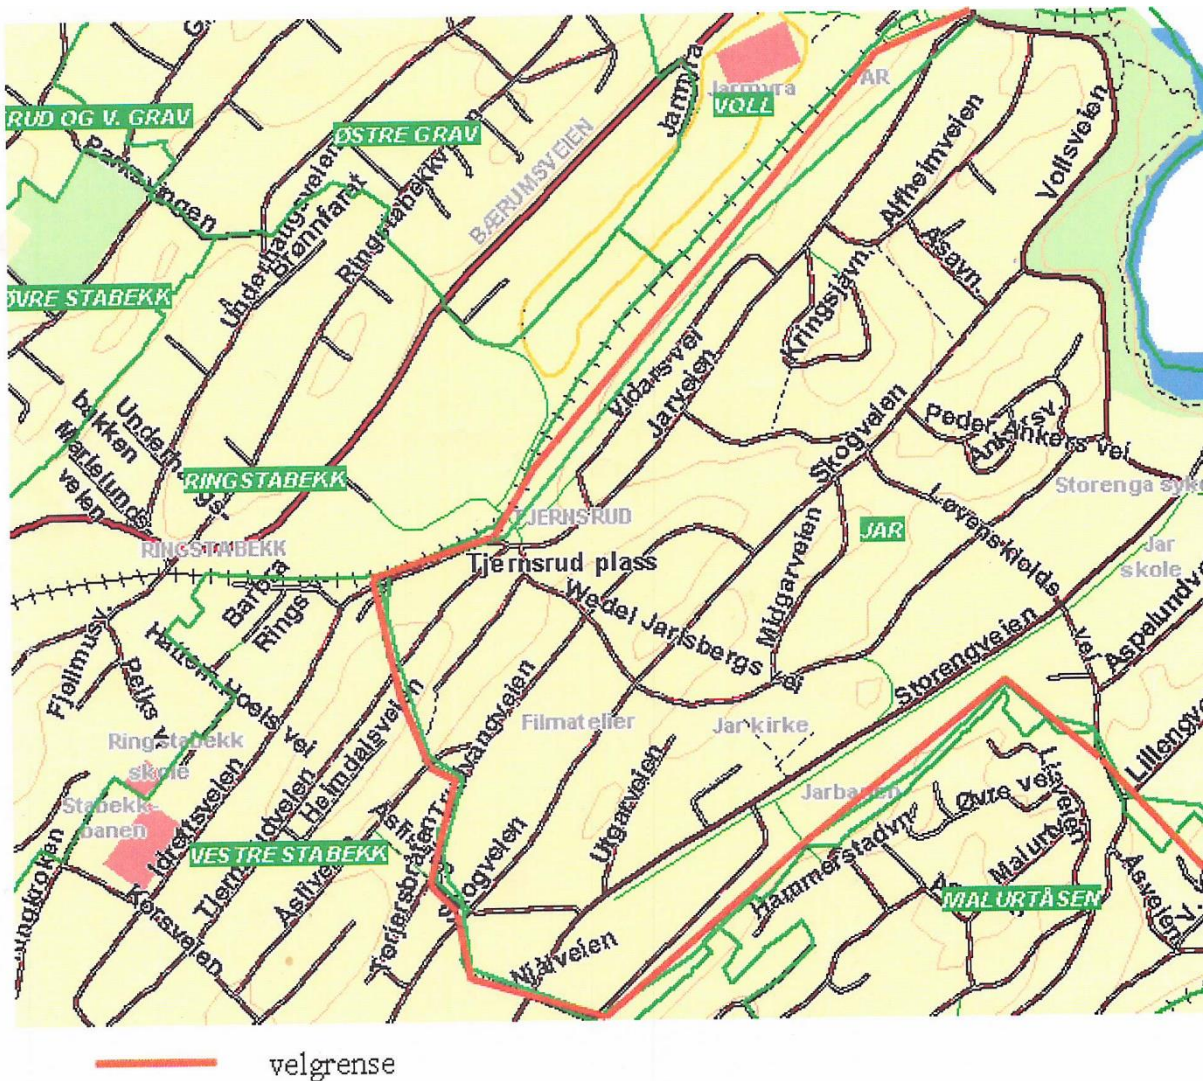

Jar vel områdekart

GATENAVERN OG NUMMER SOM ER INNENFOR JAR VELS OMRÅDE:

Alfheimveien, Ankersvingen, Asaveien, Aspelundveien, Granfossbakken, Granstubben, Heimdalsveien 1-12, Jarveien, Kringsjøveien, Lilleengveien, Løvenskjolds vei 1 – 27 (minus nr. 2), Midtgardveien, Njålveien, Peder Ankers vei, Skogveien 1 – 47, Storengveien 1 – 50, tjernsrudveien 1 – 14, Tjernsrudplass, Trudvangveien, Utgardveien, Vidarsvei, Vollsveien 10 – 64, Wedel Jarlsbergsvei, Åsliveien 1 + 2C